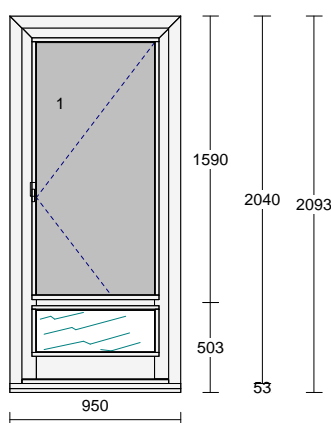

**AŽ SE S ENERGIEMI
DĚJE COKOLIV,**

S OKNY VEKRA MÁTE TEPLA A KLID

Pozice: 1**Množství: 4 ks**

TYP:	JEDNOKŘ.VCH. DVEŘE VEN S PRAHEM, SE SOKLEM
Profil:	PANEL
Barva:	RAL9016 bílá
Rám:	rám vchodový ven otev. s prahem
Křídlo:	křídlo vchodové sokl 150mm-ven.ot.
Rozšíření:	Zazdívací lišta 30mm - VD
Příčka:	T-profil 84 mm AA720HI do křídla VD
Výplň:	7 Stratobel 33.2 /16/ 4 Planibel Top N+, Arg., Ug 1.10, Rw(skla) 35 dB, Perizol bílý (Bruegmann)
Výplň tl.:	27.0 mm, 24.0 mm
Kování:	Pole + název otvírky: 1 VD ven otev. levé - jen panty
Kotvení:	na vruty - H+D+L+P
Hmotnost Kg:	51

Poznámka k pozici: :

*Stavební otvor = š. 975 x v. 2060mm

*Součástí dveří bude zámek ABLOY , klika x klika IKON viz. položka č. 4.

Jednotková cena:
73496,00 Kč

Cena celkem:
293984,00 Kč

Zavírač bílý s ramínkem a aretací

Pozice: 1a**Množství: 1 ks**

TYP:	JEDNOKŘ.VCH. DVEŘE VEN S PRAHEM, SE SOKLEM
Profil:	PANEL
Barva:	RAL9016 bílá
Rám:	rám vchodový ven otev. s prahem
Křídlo:	křídlo vchodové sokl 150mm-ven.ot.
Rozšíření:	Rozšiřovací profil 23mm, Zazdívací lišta 30mm - VD
Příčka:	T-profil 84 mm AA720HI do křídla VD
Výplň:	7 Stratobel 33.2 /16/ 4 Planibel Top N+, Arg., Ug 1.10, Rw(skla) 35 dB, Perizol bílý (Bruegmann)
Výplň tl.:	27.0 mm, 24.0 mm
Kování:	Pole + název otvírky: 1 VD ven otev. levé - jen panty
Kotvení:	na vruty - H+D+L+P
Hmotnost Kg:	52