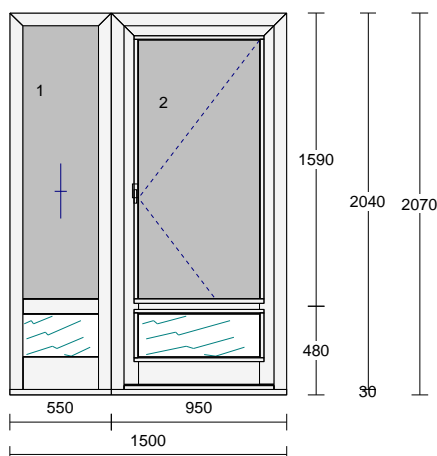

Pozice: 1a**Množství: 1 ks**

TYP:	JEDNOKŘ.VCH. DVEŘE VEN S PRAHEM, SE SOKLEM
Profil:	PANEL
Barva:	RAL9016 bílá
Rám:	rám vchodový ven otev. s prahem
Křídlo:	křídlo vchodové sokl 150mm-ven.ot.
Rozšíření:	Rozšiřovací profil 23mm, Zazdívací lišta 30mm - VD
Příčka:	T-profil 84 mm AA720HI do křídla VD
Výplň:	7 Stratobel 33.2 /16/ 4 Planibel Top N+, Arg., Ug 1.10, Rw(skla) 35 dB, Perizol bílý (Bruegmann)
Výplň tl.:	27.0 mm, 24.0 mm
Kování:	Pole + název otvírky: 1 VD ven otev. levé - jen panty
Kotvení:	na vruty - H+D+L+P
Hmotnost Kg:	52

Poznámka k pozici: :

*Stavební otvor = š. 975 x v. 2060mm

*Součástí dveří bude zámek ABLOY , klika x klika IKON viz. položka č. 4.

Jednotková cena:
75910,00 Kč

Cena celkem:
75910,00 Kč

Zavírač bílý s ramínkem a aretací

Pozice: 2**Množství: 1 ks**

TYP:	PEVNĚ ZASKLENÝ RÁM, DOLE SOKL, JEDNOKŘ.VCH. DVEŘE VEN S PRAHEM, SE SOKLEM
Profil:	PANEL
Barva:	RAL9016 bílá
Rám:	2 * rám vchodový ven otev. s prahem
Křídlo:	pevně zasklený rám - fest, křídlo vchodové sokl 150mm-ven.ot.
Spojka:	Spojka vnitřní bez dilatace
Rozšíření:	Zazdivací lišta 30mm - VD
Příčka:	T-profil 84 mm AA720HI do rámu, T-profil 84 mm AA720HI do křídla VD
Výplň:	2 * 7 Stratobel 33.2 /16/ 4 Planibel Top N+, Arg., Ug 1.10, Rw(skla) 35 dB, 2 * Perizol bílý (Brueggemann)
Výplň tl.:	2 * 27.0 mm, 2 * 24.0 mm
Kování:	Pole + název otvírky: 1 pevně v rámu 2 VD ven otv. levé - jen panty
Kotvení:	na vruty - H+D+L+P
Hmotnost Kg:	81