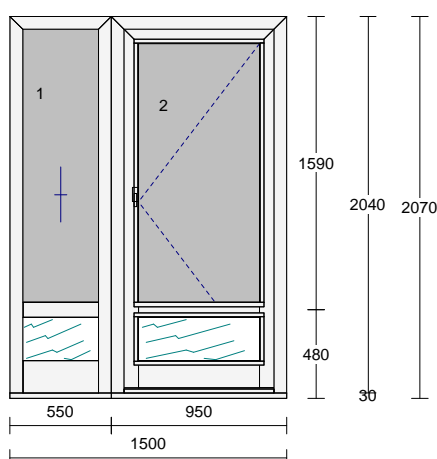

Pozice: 1a**Množství: 1 ks**

TYP:	JEDNOKŘ.VCH. DVEŘE VEN S PRAHEM, SE SOKLEM
Profil:	PANEL
Barva:	RAL9016 bílá
Rám:	rám vchodový ven otev. s prahem
Křídlo:	křídlo vchodové sokl 150mm-ven.ot.
Rozšíření:	Rozšiřovací profil 23mm, Zazdívací lišta 30mm - VD
Příčka:	T-profil 84 mm AA720HI do křídla VD
Výplň:	7 Stratobel 33.2 /16/ 4 Planibel Top N+, Arg., Ug 1.10, Rw(skla) 35 dB, Perizol bílý (Bruegmann)
Výplň tl.:	27.0 mm, 24.0 mm
Kování:	Pole + název otvírky: 1 VD ven otev. levé - jen panty
Kotvení:	na vruty - H+D+L+P
Hmotnost Kg:	52

Pozice: 2**Množství: 1 ks**

TYP:	PEVNĚ ZASKLENÝ RÁM, DOLE SOKL, JEDNOKŘ.VCH. DVEŘE VEN S PRAHEM, SE SOKLEM
Profil:	PANEL
Barva:	RAL9016 bílá
Rám:	2 * rám vchodový ven otev. s prahem
Křídlo:	pevně zasklený rám - fest, křídlo vchodové sokl 150mm-ven.ot.
Spojka:	Spojka vnitřní bez dilatace
Rozšíření:	Zazdivací lišta 30mm - VD
Příčka:	T-profil 84 mm AA720HI do rámu, T-profil 84 mm AA720HI do křídla VD
Výplň:	2 * 7 Stratobel 33.2 /16/ 4 Planibel Top N+, Arg., Ug 1.10, Rw(skla) 35 dB, 2 * Perizol bílý (Brueggemann)
Výplň tl.:	2 * 27.0 mm, 2 * 24.0 mm
Kování:	Pole + název otvírky: 1 pevně v rámu 2 VD ven otv. levé - jen panty
Kotvení:	na vruty - H+D+L+P
Hmotnost Kg:	81

Pozice: 3**Množství: 5 ks**

TYP:	PEVNĚ ZASKLENÝ RÁM, DOLE SOKL, JEDNOKŘ.VCH. DVEŘE VEN S PRAHEM, SE SOKLEM
Profil:	PANEL
Barva:	RAL9016 bílá
Rám:	2 * rám vchodový ven otev. s prahem
Křídlo:	pevně zasklený rám - fest, křídlo vchodové sokl 150mm-ven.ot.
Spojka:	Spojka vnitřní bez dilatace
Rozšíření:	Zazdivací lišta 30mm - VD
Příčka:	T-profil 84 mm AA720HI do rámu, T-profil 84 mm AA720HI do křídla VD
Výplň:	2 * 7 Stratobel 33.2 /16/ 4 Planibel Top N+, Arg., Ug 1.10, Rw(skla) 35 dB, 2 * Perizol bílý (Brueggemann)
Výplň tl.:	2 * 27.0 mm, 2 * 24.0 mm
Kování:	Pole + název otvírky: 1 pevně v rámu 2 vch. dveře ven otv. levé
Kotvení:	na vruty - H+D+L+P
Hmotnost Kg:	81