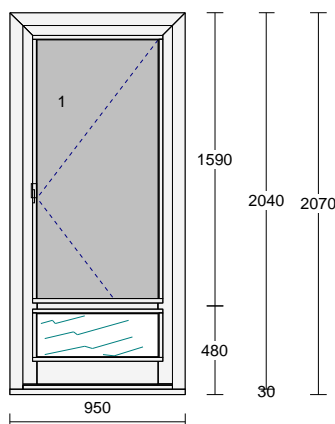

**AŽ SE S ENERGIEMI
DĚJE COKOLIV,**

S OKNY VEKRA MÁTE TEPLA A KLID

Pozice: 1**Množství: 4 ks**

TYP:	JEDNOKŘ.VCH. DVEŘE VEN S PRAHEM, SE SOKLEM
Profil:	PANEL
Barva:	RAL9016 bílá
Rám:	rám vchodový ven otev. s prahem
Křídlo:	křídlo vchodové sokl 150mm-ven.ot.
Rozšíření:	Zazdívací lišta 30mm - VD
Příčka:	T-profil 84 mm AA720HI do křídla VD
Výplň:	7 Stratobel 33.2 /16/ 4 Planibel Top N+, Arg., Ug 1.10, Rw(skla) 35 dB, Perizol bílý (Bruegmann)
Výplň tl.:	27.0 mm, 24.0 mm
Kování:	Pole + název otvírky: 1 VD ven otev. levé - jen panty
Kotvení:	na vruty - H+D+L+P
Hmotnost Kg:	51

Pozice: 1a**Množství: 1 ks**

TYP:	JEDNOKŘ.VCH. DVEŘE VEN S PRAHEM, SE SOKLEM
Profil:	PANEL
Barva:	RAL9016 bílá
Rám:	rám vchodový ven otev. s prahem
Křídlo:	křídlo vchodové sokl 150mm-ven.ot.
Rozšíření:	Rozšiřovací profil 23mm, Zazdívací lišta 30mm - VD
Příčka:	T-profil 84 mm AA720HI do křídla VD
Výplň:	7 Stratobel 33.2 /16/ 4 Planibel Top N+, Arg., Ug 1.10, Rw(skla) 35 dB, Perizol bílý (Bruegmann)
Výplň tl.:	27.0 mm, 24.0 mm
Kování:	Pole + název otvírky: 1 VD ven otev. levé - jen panty
Kotvení:	na vruty - H+D+L+P
Hmotnost Kg:	52